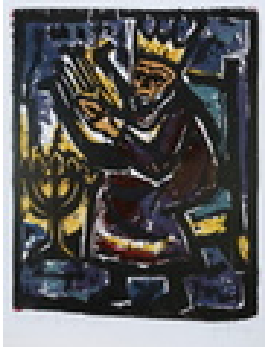

Provenienz: Eigentümer: im Besitz Erb:innen

Permalink: https://www.werkdatenbank.de/documents/obj/wdb_99013435
Bildrechte: © Erb:innen
Inhaber:in der Rechte an der Abbildung:
Schleich, Daniela, RV-FZ-PA