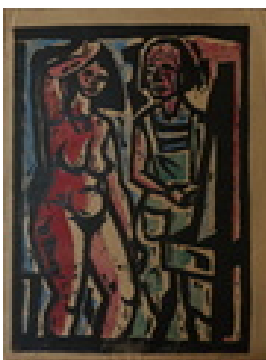

Permalink: <https://www.werkdatenbank.de/documents/obj/wdb_99013478>
Bildrechte: © Erb:innen
Inhaber:in der Rechte an der Abbildung:
Schleich, Daniela, RV-FZ-PA

Feige, Johannes
Maler und Modell

1969
Druck, Papierarbeit, Druckgrafik
Druckfarbe
Holzschnitt
Farbholzschnitt auf Packpapier
58 x 42 cm (Bildmaß), 63 x 48 cm (Blattmaß)
Nachlass-Nr. **0059**
Provenienz: Eigentümer: im Besitz Erb:innen