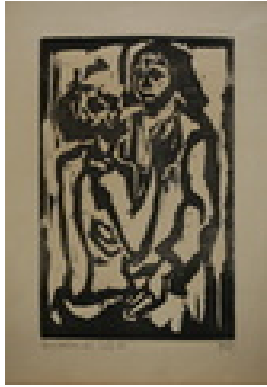

Permalink: <https://www.werkdatenbank.de/documents/obj/wdb_99013466>
Bildrechte: © Erb:innen
Inhaber:in der Rechte an der Abbildung:
Schleich, Daniela, RV-FZ-PA

Feige, Johannes
Heimkehrender

1974

Druck, Papierarbeit, Druckgrafik

Druckfarbe

Holzschnitt

Holzschnitt auf Papier

47 x 30,5 cm (Bildmaß), 60,5 x 42 cm (Blattmaß)

Nachlass-Nr. **0047**

Provenienz: Eigentümer: im Besitz Erb:innen