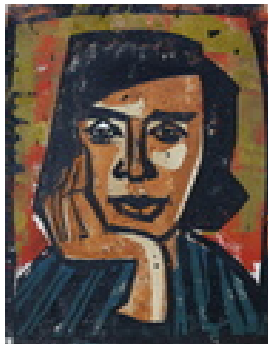

Permalink: <https://www.werkdatenbank.de/documents/obj/wdb_99013430>
Bildrechte: © Erb:innen
Inhaber:in der Rechte an der Abbildung:
Schleich, Daniela, RV-FZ-PA

Feige, Johannes
Frauenporträt

um 1960-1969
Druck, Papierarbeit, Druckgrafik
Druckfarbe
Holzschnitt
Farbholzschnitt auf Papier
37 x 27,5 cm
Nachlass-Nr. **0028**
Provenienz: Eigentümer: im Besitz Erb:innen